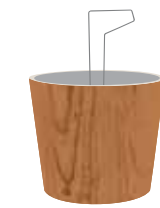

bucket

Pascal Tarabay- 2008

cilindro: rovere tinto wengè
interno: legno naturale
cylinder: oak dyed wengè
internal part: natural wood

cilindro: rovere naturale
interno: grigio chiaro
cylinder: natural oak
internal part: light grey

cilindro: ciliegio naturale
interno: verdegiallo
cylinder: natural cherry
internal part: yellow-green

cilindro: rovere naturale
interno: legno naturale
cylinder: natural oak
internal part: natural wood

Codice 50.101 - Dimensioni ø cm 64x45

Cilindro un multistrato di betulla impiallacciato - Interno disponibile nei laccati da abbinare a scelta con le essenze di rovere naturale, rovere tinto wengè e ciliegio naturale. Maniglione in lamiera laccato grigio chiaro in ogni versione.

Code 50.101 - Dimensions ø 64x45 cm

Birch multilayer cylinder - Internal parts available in lacquered free combination with natural oak, wengè and natural cherry veneered - Light grey lacquered metal handle available in each version.