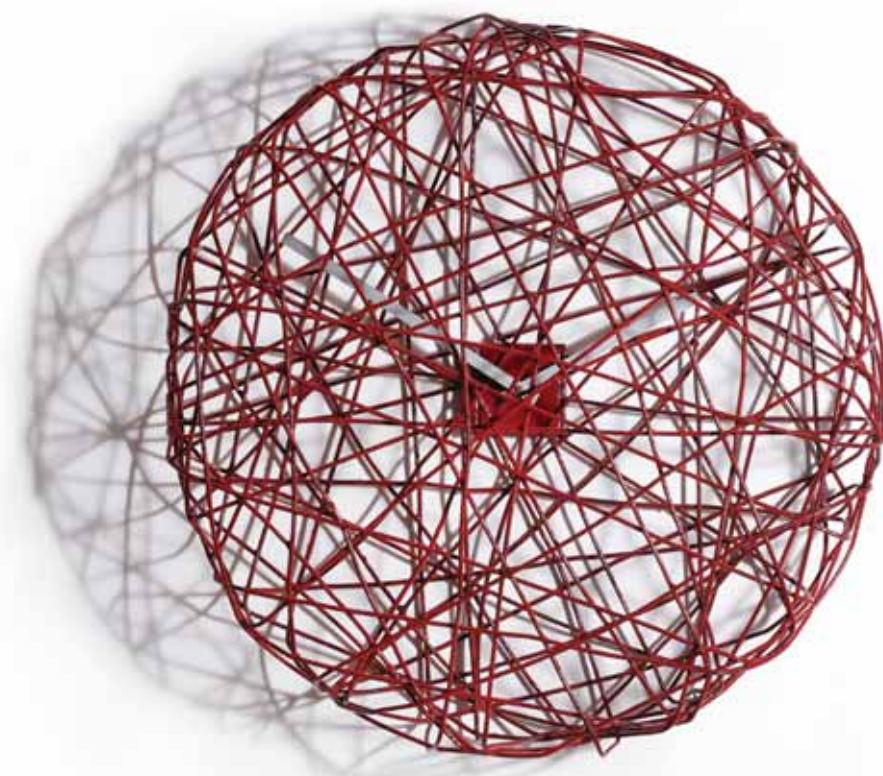

ci vediamo sulla rotonda

Antonino Sciortino - 2008

bianco
white

nero
black

rosso
red

arancio
orange

giallo
yellow

Codice 290 - Dimensioni \varnothing cm 50 sp/th cm 12
Cassa in filo di ferro.

Code 290 - Dimensions \varnothing 50 cm sp/th 12 cm
Lacquered wire frame structure.