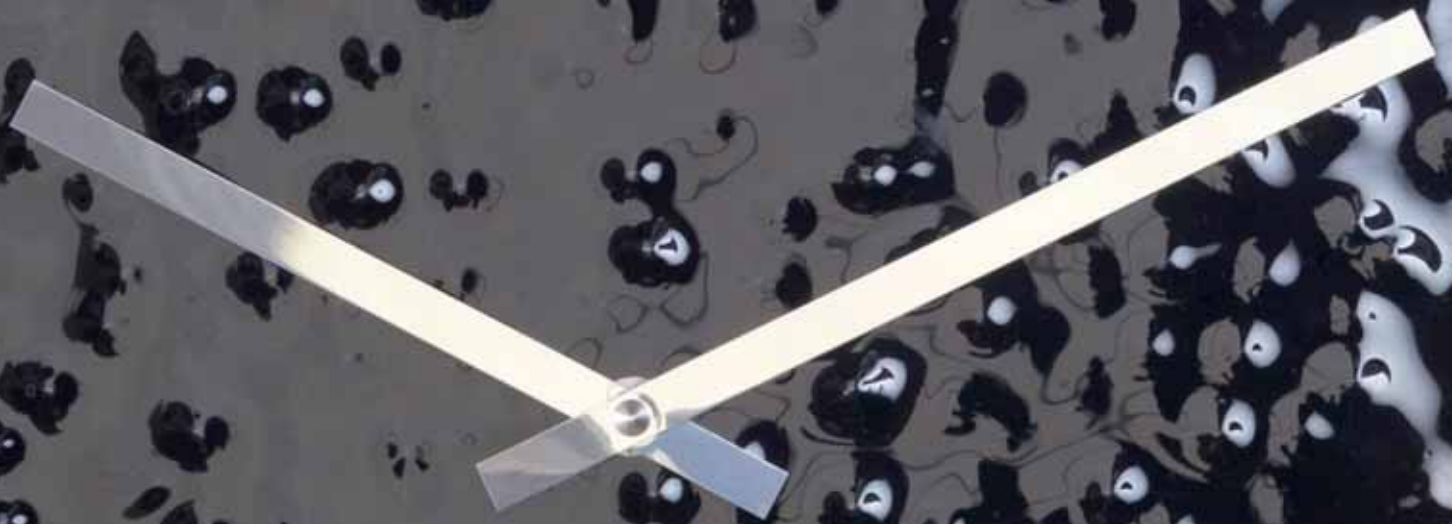

12

midnight

Pascal Tarabay con la collaborazione di Raffaele Darra, maestro vetraio - 2007

Codice 66 - Dimensioni ø cm 50

Cassa in vetro di Murano - Numero appeso in acciaio inox
super mirror.

Code 66 - Dimensions ø 50 cm

Frame in Murano crystal - Hung number in stainless steel
super mirror.